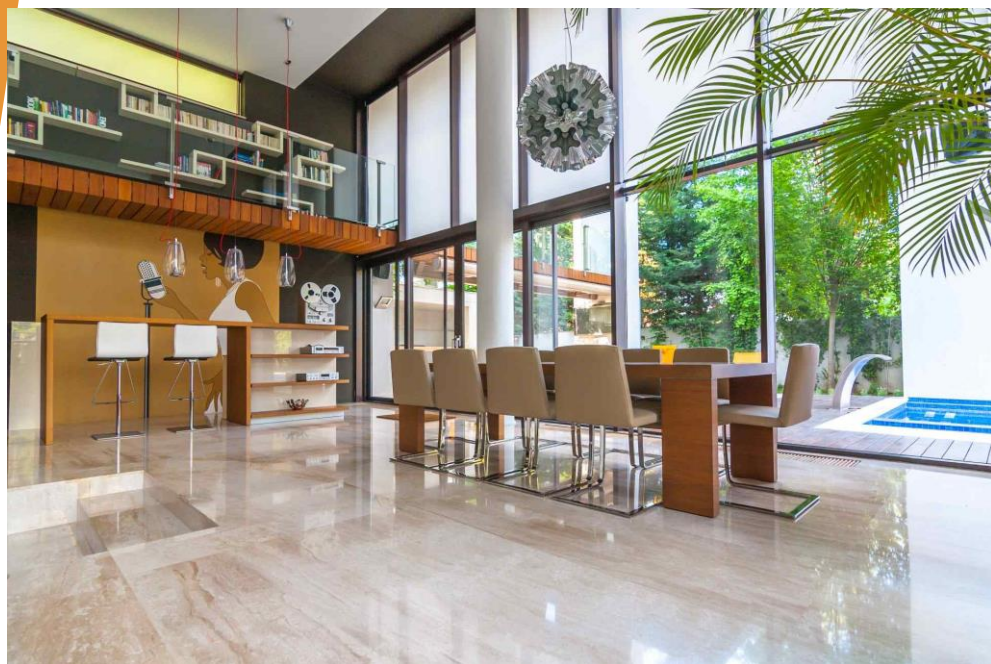

Design modern si rafinat, camere spatioase si luminoase, mobilier premium, finisaje si elemente decorative deosebite, spatii exterioare ample, potrivite pentru relaxare si activitati in aer liber, cu dotari de calitate care satisfac cele mai exigente cerinte.

Vila L1 - Parter

Fiecare zona a fost atent proiectata pentru a oferi ergonomie si confort intr-o atmosfera moderna, cu accente elegante si tonuri armonioase.

- Living, Dining, Bucatarie, Terasa, Birou, Dressing, Grup sanitar, spatii de Depozitare