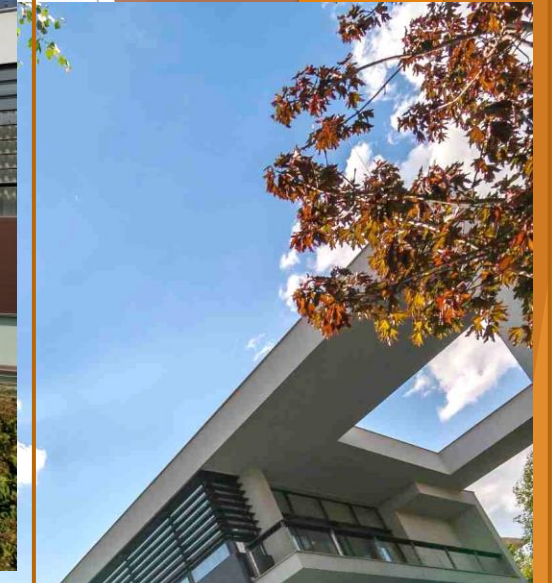

Vila L1

Bucuresti

S+P+2E

PREZENTARE

Vila L1

Vila de lux situata in zona rezidentiala din Nordul Bucurestiului, langa Parcul Herastrau, in apropiere de centrul orasului si de marile puncte de interes, precum si de marile centre de business.

Vila L1 - Exterior

Proprietatea se impune prin linii drepte, transparenta si luminozitate. Spatiile exterioare pun accent pe activitati de relaxare intr-un ansamblu aerisit si echilibrat.

- Terasa, Piscina si Jacuzzi, zona de Gratar si luat masa, Cinema in aer liber, Garaj cu 2 locuri de Parcare