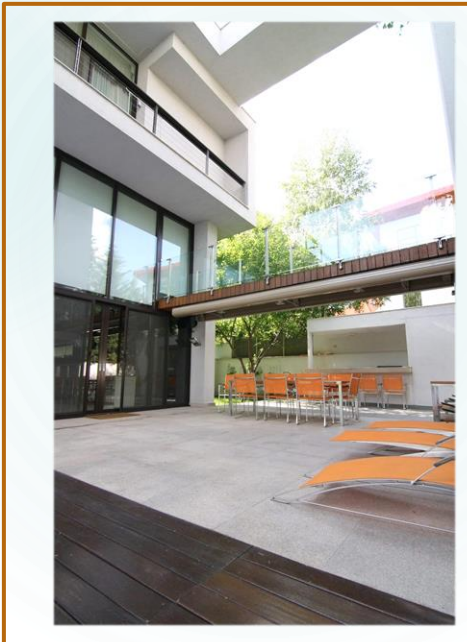

Vila L1

Bucuresti

S+P+2E

PREZENTARE

Vila L1

Vila de lux situata in zona rezidentiala din Nordul Bucurestiului, langa Parcul Herastrau, in apropiere de centrul orasului si de marile puncte de interes, precum si de marile centre de business.

Design modern si rafinat, camere spatioase si luminoase, mobilier premium, finisaje si elemente decorative deosebite, spatii exterioare ample, potrivite pentru relaxare si activitati in aer liber, cu dotari de calitate care satisfac cele mai exigente cerinte.

Vila L1 - Exterior

Proprietatea se impune prin linii drepte, transparenta si luminozitate. Spatiile exterioare pun accent pe activitati de relaxare intr-un ansamblu aerisit si echilibrat.

- Terasa, Piscina si Jacuzzi, zona de Gratar si luat masa, Cinema in aer liber, Garaj cu 2 locuri de Parcare

Vila L1 - Parter

Fiecare zona a fost atent proiectata pentru a oferi ergonomie si confort intr-o atmosfera moderna, cu accente elegante si tonuri armonioase.

- Living, Dining, Bucatarie, Terasa, Birou, Dressing, Grup sanitar, spatii de Depozitare