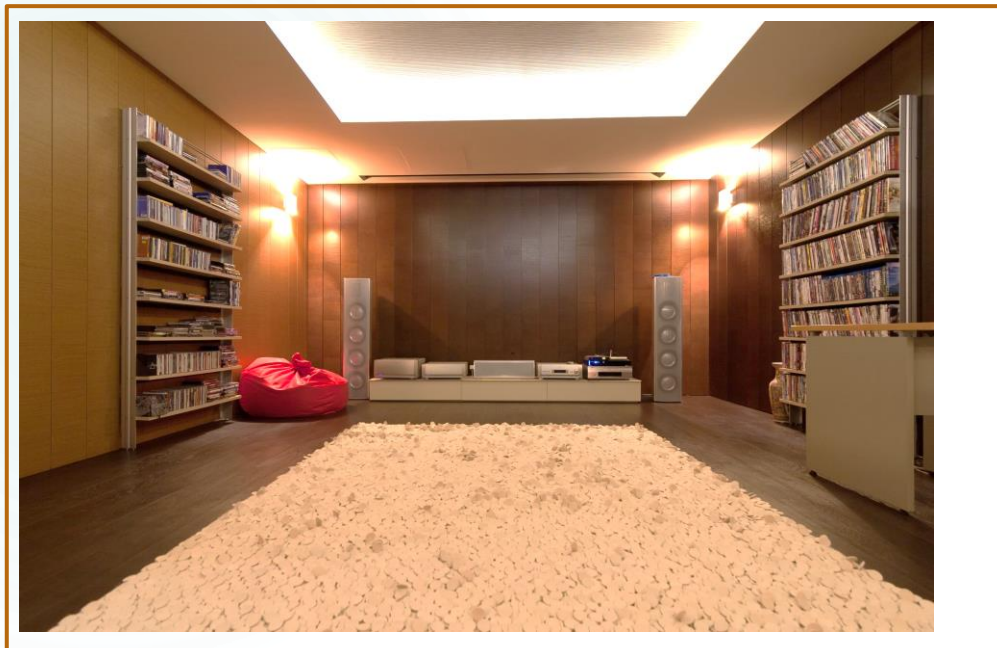

Vila L1 - Subsol

Pentru seriile de relaxare, proprietatea dispune de camera Home Cinema amenajata cu piese de mobilier de inalta calitate si dotata cu echipamente de ultima generatie pentru o experienta ca la cinematograful. Accesul se realizeaza usor din zona de Living.

Cu acces separat, se ajunge in zona administrativa - menaj, depozitare, camera tehnica. Spatiul faciliteaza intretinerea si organizarea intregii locuinte intr-o maniera profesionista, oferind in plus un dormitor cu baie proprie si dressing-uri suplimentare.