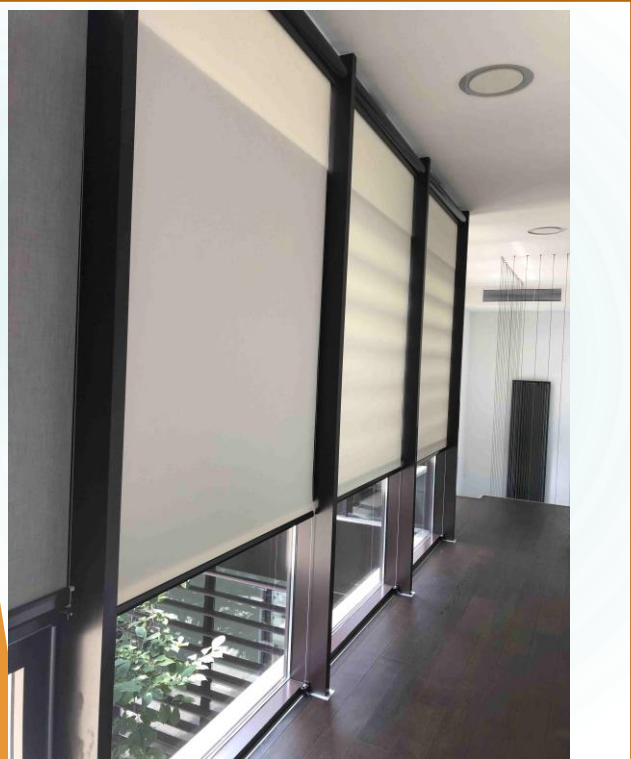

- Master bedroom compus din 2 dormitoare cu dressing-uri individuale, baie matrimoniala, terasa, jacuzzi.

Design rafinat cu infuzie de elemente moderne ce dau expresivitate si functionalitate decorului.

Vila L1 - Etaj 1 - 2

Camerele sunt amenajate modern si ergonomic, cu aceleasi dotari premium, oferind intimitate si confort, dar si un plus de dinamica potrivita copiilor sau adultilor.

- 2 dormitoare, dispuse pe cate 2 niveluri, fiecare cu scara interioara intre zona de zi si zona de dormit, spatiu de studiu, baie proprie si dressing.