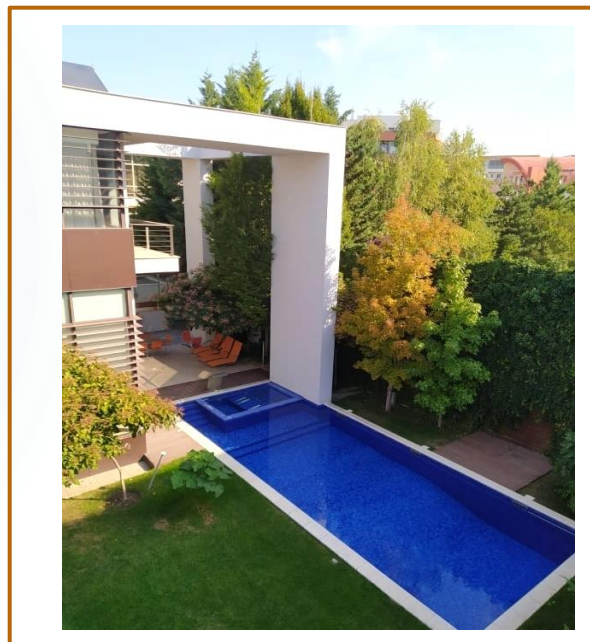

Vila L1

Bucuresti

S+P+2E

PREZENTARE

Vila L1

Vila de lux situata in zona rezidentiala din Nordul Bucurestiului, langa Parcul Herastrau, in apropiere de centrul orasului si de marile puncte de interes, precum si de marile centre de business.

Design modern si rafinat, camere spatioase si luminoase, mobilier premium, finisaje si elemente decorative deosebite, spatii exterioare ample, potrivite pentru relaxare si activitati in aer liber, cu dotari de calitate care satisfac cele mai exigente cerinte.

Vila L1 - Exterior

Proprietatea se impune prin linii drepte, transparenta si luminozitate. Spatiile exterioare pun accent pe activitati de relaxare intr-un ansamblu aerisit si echilibrat.

- Terasa, Piscina si Jacuzzi, zona de Gratar si luat masa, Cinema in aer liber, Garaj cu 2 locuri de Parcare

Vila L1 - Parter

Fiecare zona a fost atent proiectata pentru a oferi ergonomie si confort intr-o atmosfera moderna, cu accente elegante si tonuri armonioase.

- Living, Dining, Bucatarie, Terasa, Birou, Dressing, Grup sanitar, spatii de Depozitare