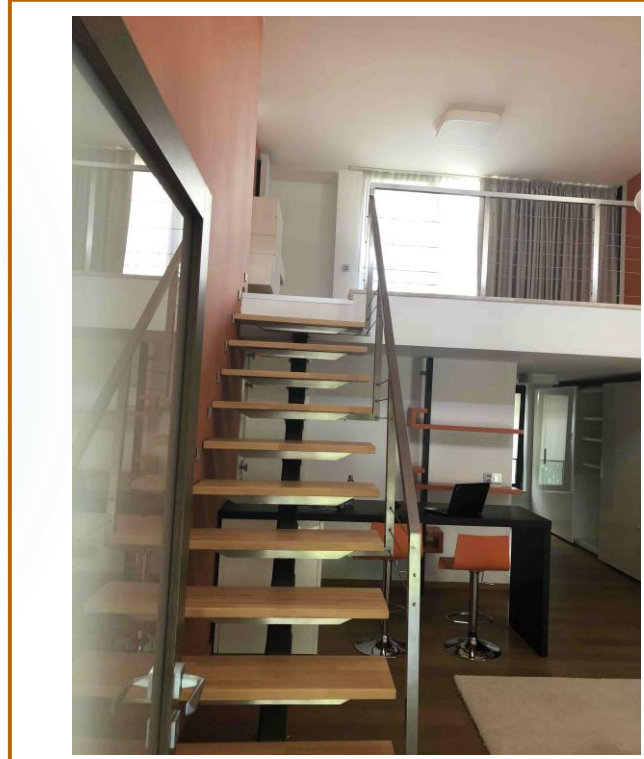

Design modern si rafinat, camere spatioase si luminoase, mobilier premium, finisaje si elemente decorative deosebite, spatii exterioare ample, potrivite pentru relaxare si activitati in aer liber, cu dotari de calitate care satisfac cele mai exigente cerinte.

Vila L1 - Parter

Fiecare zona a fost atent proiectata pentru a oferi ergonomie si confort intr-o atmosfera moderna, cu accente elegante si tonuri armonioase.

- Living, Dining, Bucatarie, Terasa, Birou, Dressing, Grup sanitar, spatii de Depozitare

Vila L1 - Bucataria

Bucatarie amenajata modern, dotata cu echipamente de inalta calitate.

Decorul ofera o ambianta eleganta si calda, potrivita pentru relaxare si socializare.

Vila L1 - Etaj 1 - 2

Confort si rafinament pentru zona matrimoniala.

Vila L1 - Etaj 1 - 2

Camerele sunt amenajate modern si ergonomic, cu aceleasi dotari premium, oferind intimitate si confort, dar si un plus de dinamica potrivita copiilor sau adultilor.

- 2 dormitoare, dispuse pe cate 2 niveluri, fiecare cu scara interioara intre zona de zi si zona de dormit, spatiu de studiu, baie proprie si dressing.