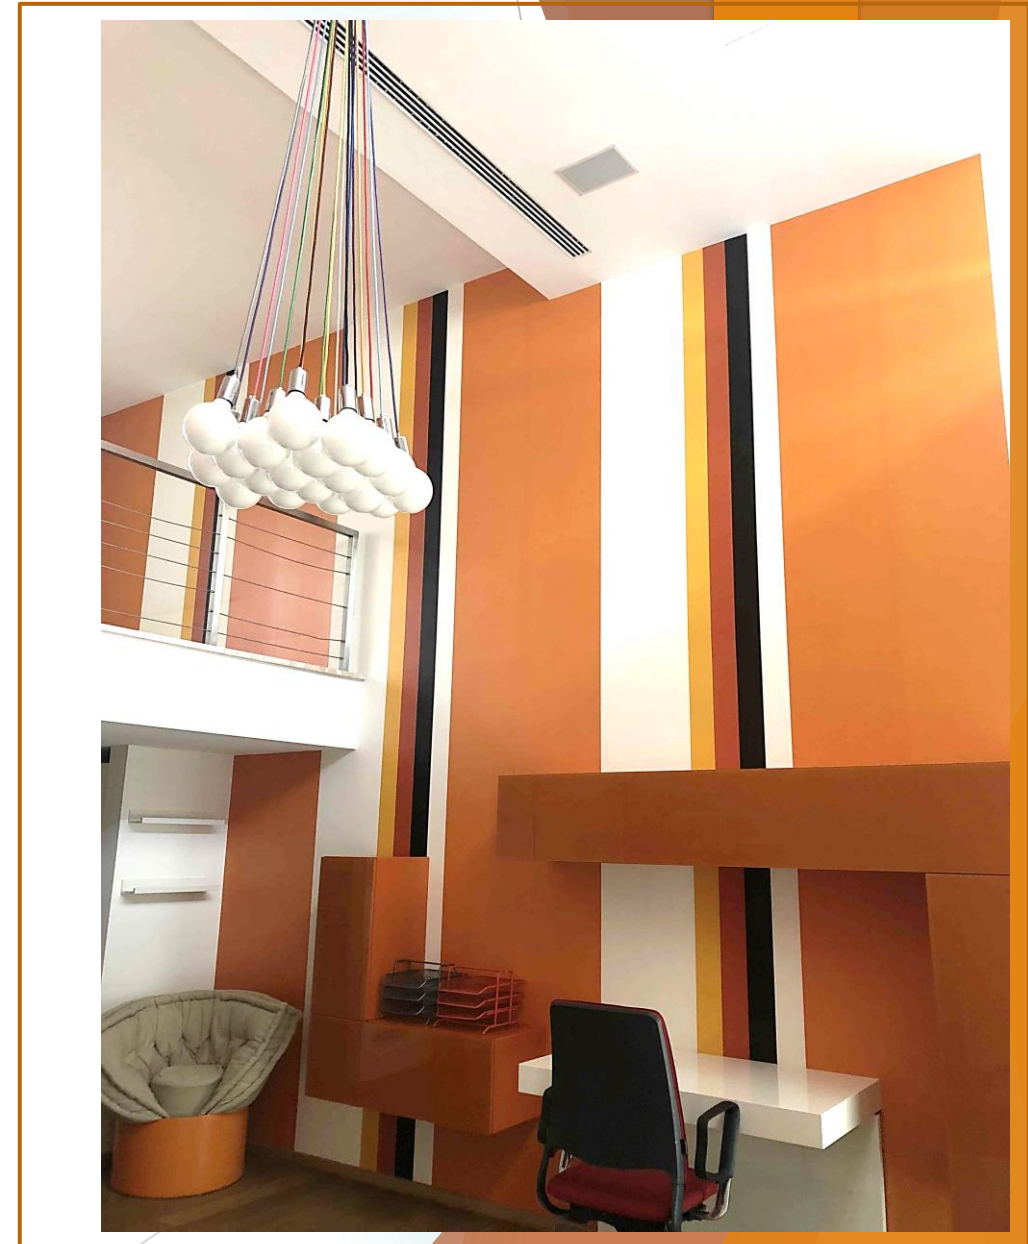

Design modern si rafinat, camere spatioase si luminoase, mobilier premium, finisaje si elemente decorative deosebite, spatii exterioare ample, potrivite pentru relaxare si activitati in aer liber, cu dotari de calitate care satisfac cele mai exigente cerinte.

Vila L1 - Bucataria

Bucatarie amenajata modern, dotata cu echipamente de inalta calitate.

Decorul ofera o ambianta eleganta si calda, potrivita pentru relaxare si socializare.

Vila L1 - Etaj 1 - 2

Confort si rafinament pentru zona matrimoniala.

- Master bedroom compus din 2 dormitoare cu dressing-uri individuale, baie matrimoniala, terasa, jacuzzi.

Design rafinat cu infuzie de elemente moderne ce dau expresivitate si functionalitate decorului.

Vila L1 - Etaj 1 - 2

Camerele sunt amenajate modern si ergonomic, cu aceleasi dotari premium, oferind intimitate si confort, dar si un plus de dinamica potrivita copiilor sau adultilor.

- 2 dormitoare, dispuse pe cate 2 niveluri, fiecare cu scara interioara intre zona de zi si zona de dormit, spatiu de studiu, baie proprie si dressing.